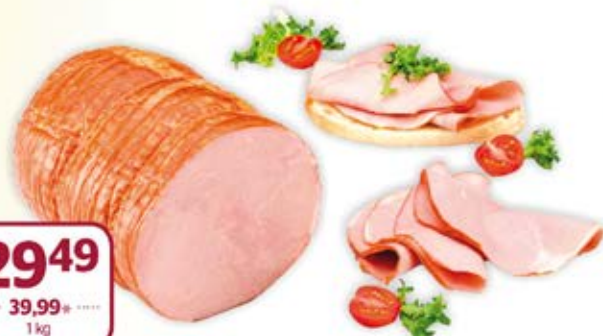

Szynka gotowana

24⁶⁹

25,99
1 kg