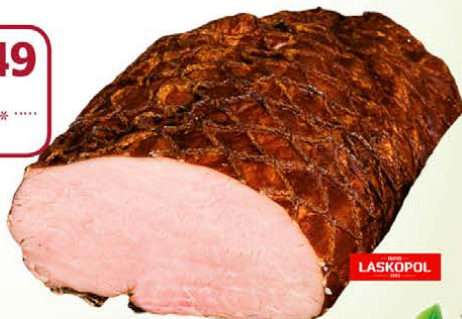

LASKÓPOL

2769

1 kg

Kielbasa toruńska

3949

48,99*

1 kg

Półdwica z zagrody

LASKÓPOL

Szynka z zagrody

289
..... 3,79*
1 kg - 14,45

Śmietana Polska
18% 200 g

349
..... 4,29*
1 kg - 17,45

Jogurt śmietankowy 200 g:
mango z karmelem, śliwka z czekoladą,
szarlotka z cynamonem, sernik korzenny